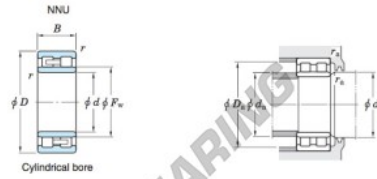

Zylinderrollenlager NNU4960-JTEKT - NNU4960-JTEKT

<https://www.123kugellager.de/kugellager-gehauselager/zylinderrollenlager/zylinder/nnu4960-jtekt>

Double-row cylindrical roller bearings Koyo

Boundary dimensions (mm)				Basic load ratings (kN)			Limiting speeds (min ⁻¹)		Bearing No. NN		
d	D	B	r min.	F_w	E_n	C	C_{107}	Grease lub.	Oil lub.	Cylindrical bore	Tapered bore
300	420	118	3	339	—	1 170	2 720	1 100	1 300		

Mounting dimensions (mm)		Mounting dimensions (mm)				(Refer.) Mass (kg)			
min.	max.	d_a min.	d_a max.	D_a min.	r_a max.	Cylindrical bore	Tapered bore		
		313	335	343	407	—	2.5	51.9	49.7

PRODUKTMERKMALE

Marke	JTEKT
N° Ean13	3663952473987
Innendurchmesser	300 mm
Innendurchmesser	11.811" inch
Außendurchmesser	420 mm
Außendurchmesser	16.535" inch
Dicke	118 mm
Dicke	4.646" inch
Gewicht	51900 g
Verpackung	1