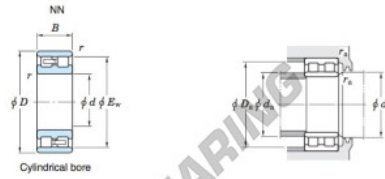

# Zylinderrollenlager NN3056-JTEKT - NN3056-JTEKT

<https://www.123kugellager.de/kugellager-gehauselager/zyylinderrollenlager/zyylinder/nn3056-jtekt>

Double-row cylindrical roller bearings **Koyo**

Boundary dimensions (mm)				Basic load ratings (kN)			Limiting speeds (min <sup>-1</sup> )		Bearing No.	
d	D	B	r	F <sub>w</sub>	C	C <sub>107</sub>	Grease lub.	Oil lub.	Cylindrical bore	Tapered bore
280	420	106	4	—	384	1 090	2 010	1 200	1 400	NN3056

		Mounting dimensions (mm)						(Refer.) Mass (kg)	
Cylindrical bore	Tapered bore	d <sub>a</sub>		D <sub>a</sub>		r <sub>a</sub>		Cylindrical bore	Tapered bore
		min.	max.	min.	max.	min.	max.		
		296	—	—	404	387	3	51.2	49.6

## PRODUKTMERKMALE

Marke	JTEKT
N° Ean13	3663952473963
Innendurchmesser	280 mm
Außendurchmesser	420 mm
Dicke	106 mm
Gewicht	51200 g
Verpackung	1

[kontakt@123kugellager.de](mailto:kontakt@123kugellager.de)