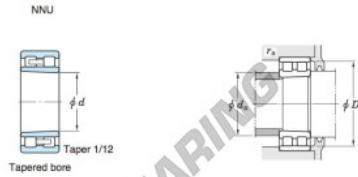

Zylinderrollenlager NNU4924K-JTEKT - NNU4924K-JTEKT

<https://www.123kugellager.de/kugellager-gehauselager/zyylinderrollenlager/zyylinder/nnu4924k-jtekt>

Double-row cylindrical roller bearings **Koyo**

Boundary dimensions (mm)				Basic load ratings (kN)				Limiting speeds (min ⁻¹)		Bearing No.	
d	D	B	r	F _N	E _N	C	C ₁₀₇	Grease lub.	Oil lub.	Cylindrical bore	Tapered bore
120	165	45	1.1	134.5		187	373	3 400	4 000	NN	NN

Mounting dimensions (mm)		Mounting dimensions (mm)				(Refer.) Mass (kg)			
min.	max.	d _a min.	d _a max.	D _a min.	D _a max.	Cylindrical bore	Tapered bore		
		126.5	132	137	158.5	—	1	2.90	2.77

PRODUKTMERKMALE