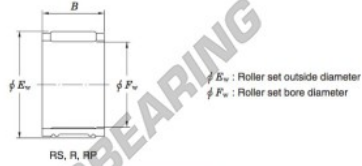

Nadelkränze RP586538A-JTEKT - RP586538A-JTEKT

<https://www.123kugellager.de/kugellager-gehauselager/nadellager/nadelkranze/rp586538a-jtekt>

Needle roller and cage assemblies Koyo

Boundary dimensions (mm)			Basic load ratings (kN)		Limiting speeds (min ⁻¹)	Bearing No.	Special series (Cage)	[Outer] Mass (g)
F _w	E _w	B	C _r	C ₀	Oil lub.			
58	65	37.5	57.7	131	8 100	RP586538A	Welded, Width tolerance special ¹⁾	108

PRODUKTMERKMALE

Marke	JTEKT
N° Ean13	4549250045769
Innendurchmesser	58 mm
Außendurchmesser	65 mm
Dicke	37.5 mm
Gewicht	108 g
Verpackung	1
Standard	Ohne Standard

kontakt@123kugellager.de

0800 001 076 6

CRT4 de Lesquin 60 Rue Du Haut De Sainghin 59273 Fretin FRANCE