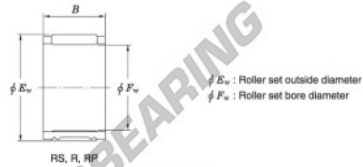

Nadellager RS505741A-JTEKT - RS505741A-JTEKT

<https://www.123kugellager.de/kugellager-gehauselager/nadellager/radial/rs505741a-jtekt>

Needle roller and cage assemblies Koyo

Boundary dimensions (mm.)			Basic load ratings (kN)		Limiting speeds (min ⁻¹)	Bearing No.	Special series (Cage)	[Outer] Mass (g)
F_w	E_w	B	C_r	C_0	Oil lub.			
50	57	40.8	60.9	133	9 300	RS505741A	—	127

PRODUKTMERKMALE

Marke	JTEKT
N° Ean13	3663952468853
Innendurchmesser	50 mm
Innendurchmesser	1.969" inch
Außendurchmesser	57 mm
Außendurchmesser	2.244" inch
Dicke	40.8 mm
Dicke	1.606" inch
Gewicht	127 g
Verpackung	1