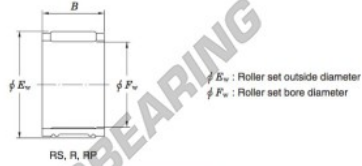

## Nadellager RSU384425AF-JTEKT - RSU384425AF-JTEKT

<https://www.123kugellager.de/kugellager-gehauselager/nadellager/radial/rsu384425af-jtekt>

Needle roller and cage assemblies Koyo

Boundary dimensions (mm)			Basic load ratings (kN)			Limiting speeds (min <sup>-1</sup> )	Bearing No.	Special series (Cage)	[Outer] Mass (g)
$F_w$	$E_w$	B	$C_r$	$C_0$	Oil lub.				
38	44	24.5	27.5	48.4	12 000	RSU384425AF	Double split	51	

### PRODUKTMERKMALE

Marke	JTEKT
N° Ean13	3663952468037
Innendurchmesser	38 mm
Außendurchmesser	44 mm
Dicke	24.5 mm
Gewicht	51 g
Verpackung	1

[kontakt@123kugellager.de](mailto:kontakt@123kugellager.de)

0800 001 076 6