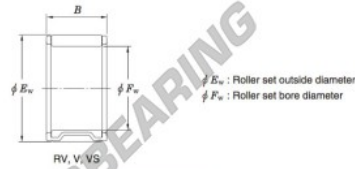

Nadellager VS35-20-JTEKT - VS35-20-JTEKT

<https://www.123kugellager.de/kugellager-gehauselager/nadellager/radial/vs35-20-jtekt>

Needle roller and cage assemblies **Koyo**

Boundary dimensions (mm)			Basic load ratings (kN)		Limiting speeds (min ⁻¹)	Bearing No.	Special series (Cage)	[Outer] Mass (g)
F_w	E_w	B	C_r	C_{10}	Oil lub.			
35	42	20	27.2	42.0	13 000	VS35/20	—	42

PRODUKTMERKMALE

Marke	JTEKT
N° Ean13	4549250084386
Innendurchmesser	35 mm
Innendurchmesser	1.378" inch
Außendurchmesser	42 mm
Außendurchmesser	1.654" inch
Dicke	20 mm
Dicke	0.787" inch
Gewicht	42 g
Verpackung	1