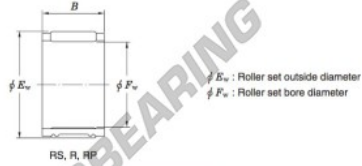

## Nadellager RS323916-JTEKT - RS323916-JTEKT

<https://www.123kugellager.de/kugellager-gehauselager/nadellager/radial/rs323916-jtekt>

Needle roller and cage assemblies **Koyo**

Boundary dimensions (mm)			Basic load ratings (kN)			Limiting speeds (min <sup>-1</sup> )	Bearing No.	Special series (Cage)	[Outer] Mass (g)
$F_w$	$E_w$	$B$	$C_r$	$C_0$	Oil lub.				
32	39	16	21.2	29.8	14 000	RS323916	—	35	

### PRODUKTMERKMALE

Marke	JTEKT
N° Ean13	3663952467498
Innendurchmesser	32 mm
Außendurchmesser	39 mm
Dicke	16 mm
Gewicht	35 g
Verpackung	1

[kontakt@123kugellager.de](mailto:kontakt@123kugellager.de)

0800 001 076 6