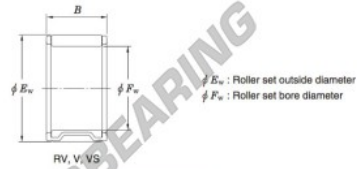

Nadellager RV284028-JTEKT - RV284028-JTEKT

<https://www.123kugellager.de/kugellager-gehauselager/nadellager/radial/rv284028-jtekt>

Needle roller and cage assemblies 

Boundary dimensions (mm)			Basic load ratings (kN)		Limiting speeds (min ⁻¹)	Bearing No.	Special series (Cage)	[Refer.] Mass (g)
F_w	E_w	B	C_r	C_0	Oil lub.			
28	40	28	49.1	59.5	15 000	RV284028	—	90

PRODUKTMERKMALE

Marke	JTEKT
N° Ean13	3663952467108
Innendurchmesser	28 mm
Innendurchmesser	1.102" inch
Außendurchmesser	40 mm
Außendurchmesser	1.575" inch
Dicke	28 mm
Dicke	1.102" inch
Gewicht	90 g
Verpackung	1