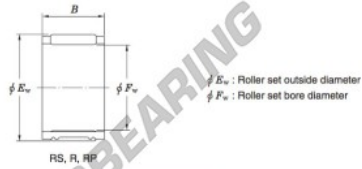

Nadellager RS263020-JTEKT - RS263020-JTEKT

<https://www.123kugellager.de/kugellager-gehauselager/nadellager/radial/rs263020-jtekt>

Needle roller and cage assemblies Koyo

Boundary dimensions (mm)			Basic load ratings (kN)			Limiting speeds (min ⁻¹)	Bearing No.	Special series (Cage)	[Outer] Mass (g)
F_w	E_w	B	C_r	C_0	Oil lub.				
26	30	20	16.9	30.5	18 000	RS263020	—	20	

PRODUKTMERKMALE

Marke	JTEKT
N° Ean13	3663952466958
Innendurchmesser	26 mm
Außendurchmesser	30 mm
Dicke	20 mm
Gewicht	20 g
Verpackung	1

kontakt@123kugellager.de

0800 001 076 6

CRT4 de Lesquin 60 Rue Du Haut De Sainghin 59273 Fretin FRANCE