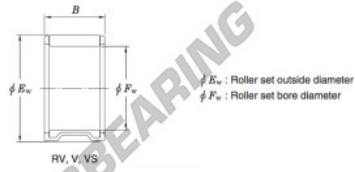

Nadellager 25V3725A-JTEKT - 25V3725A-JTEKT

<https://www.123kugellager.de/kugellager-gehauselager/nadellager/radial/25v3725a-jtekt>

Needle roller and cage assemblies Koyo

Boundary dimensions (mm.)			Basic load ratings (kN)		Limiting speeds (min ⁻¹)	Bearing No.	Special series (Cage)	[Refer.] Mass (g)
F_w	E_w	B	C_r	C_0	Oil lub.			
25	37	25	38.3	42.2	16 000	25V3725A	—	77

PRODUKTMERKMALE

Marke	JTEKT
N° Ean13	4549250106934
Innendurchmesser	25 mm
Innendurchmesser	0.984" inch
Außendurchmesser	37 mm
Außendurchmesser	1.457" inch
Dicke	25 mm
Dicke	0.984" inch
Gewicht	77 g
Verpackung	1