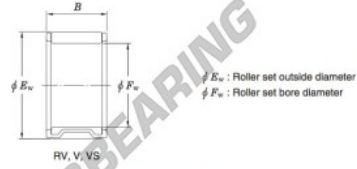

Nadellager RV253320-JTEKT - RV253320-JTEKT

<https://www.123kugellager.de/kugellager-gehauselager/nadellager/radial/rv253320-jtekt>

Needle roller and cage assemblies Koyo

Boundary dimensions (mm)			Basic load ratings (kN)		Limiting speeds (min ⁻¹)	Bearing No.	Special series (Cage)	[Outer] Mass (g)
F_w	E_w	B	C_r	C_{10}	Oil lub.			
25	33	20	24.1	29.8	17 000	RV253320	—	35

PRODUKTMERKMALE

Marke	JTEKT
N° Ean13	3663952466873
Innendurchmesser	25 mm
Außendurchmesser	33 mm
Dicke	20 mm
Gewicht	35 g
Verpackung	1

kontakt@123kugellager.de

0800 001 076 6

CRT4 de Lesquin 60 Rue Du Haut De Sainghin 59273 Fretin FRANCE