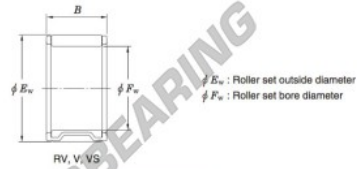

Nadellager VS25-20-JTEKT - VS25-20-JTEKT

<https://www.123kugellager.de/kugellager-gehauselager/nadellager/radial/vs25-20-jtekt>

Needle roller and cage assemblies **Koyo**

Boundary dimensions (mm)			Basic load ratings (kN)		Limiting speeds (min ⁻¹)	Bearing No.	Special series (Cage)	[Outer] Mass (g)
F_w	E_w	B	C_r	C_0	Oil lub.			
25	31	20	21.0	30.5	18 000	VS25/20	Width tolerance special ¹⁾	26

PRODUKTMERKMALE

Marke	JTEKT
N° Ean13	3663952466811
Innendurchmesser	25 mm
Außendurchmesser	31 mm
Dicke	20 mm
Gewicht	26 g
Verpackung	1

kontakt@123kugellager.de

0800 001 076 6

CRT4 de Lesquin 60 Rue Du Haut De Sainghin 59273 Fretin FRANCE