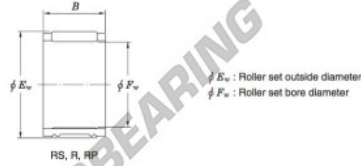

Nadellager 25R3020-1-JTEKT - 25R3020-1-JTEKT

<https://www.123kugellager.de/kugellager-gehauselager/nadellager/radial/25r3020-1-jtekt>

Needle roller and cage assemblies Koyo

| Boundary dimensions (mm) | | | Basic load ratings (kN) | | Limiting speeds (min ⁻¹) | Bearing No. | Special series (Cage) | [Outer] Mass (g) |
|--------------------------|-------|-----|-------------------------|----------|--------------------------------------|-------------|-----------------------|------------------|
| F_w | E_w | B | C_r | C_{10} | Oil lub. | | | |
| 25 | 30 | 20 | 19.0 | 30.1 | 18 000 | 25R3020-1 | — | 24 |

PRODUKTMERKMALE

| | |
|------------------|---------------|
| Marke | JTEKT |
| N° Ean13 | 3663952466774 |
| Innendurchmesser | 25 mm |
| Außendurchmesser | 30 mm |
| Dicke | 20 mm |
| Gewicht | 24 g |
| Verpackung | 1 |