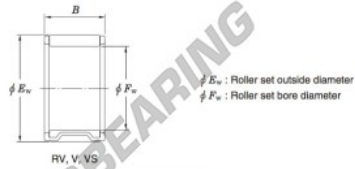

## Nadellager RV243215-4-JTEKT - RV243215-4-JTEKT

<https://www.123kugellager.de/kugellager-gehauselager/nadellager/radial/rv243215-4-jtekt>

Needle roller and cage assemblies Koyo

Boundary dimensions (mm)			Basic load ratings (kN)			Limiting speeds (min <sup>-1</sup> )	Bearing No.	Special series (Cage)	[Outer] Mass (g)
$F_w$	$E_w$	B	$C_r$	$C_0$	Oil lub.				
24	32	15	20.0	232	18 000	RV243215-4	—	27	

### PRODUKTMERKMALE

Marke	JTEKT
N° Ean13	3663952466712
Innendurchmesser	24 mm
Außendurchmesser	32 mm
Dicke	15 mm
Gewicht	27 g
Verpackung	1

[kontakt@123kugellager.de](mailto:kontakt@123kugellager.de)

0800 001 076 6