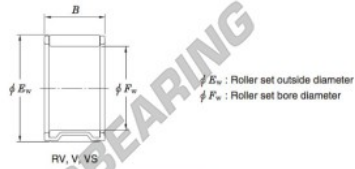

## Nadellager 22VS2814E-JTEKT - 22VS2814E-JTEKT

<https://www.123kugellager.de/kugellager-gehauselager/nadellager/radial/22vs2814e-jtekt>

Needle roller and cage assemblies Koyo

Boundary dimensions (mm)			Basic load ratings (kN)		Limiting speeds (min <sup>-1</sup> )	Bearing No.	Special series (Cage)	[Outer] Mass (g)
$F_w$	$E_w$	$B$	$C_r$	$C_{10}$	Oil lub.			
22	28	14	13.2	15.9	20 000	<b>22VS2814E</b>	—	16

### PRODUKTMERKMALE

Marke	JTEKT
N° Ean13	3663952466545
Innendurchmesser	22 mm
Außendurchmesser	28 mm
Dicke	14 mm
Gewicht	16 g
Verpackung	1

[kontakt@123kugellager.de](mailto:kontakt@123kugellager.de)

0800 001 076 6