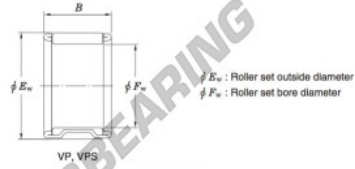

Nadellager VP20-20-1-JTEKT - VP20-20-1-JTEKT

<https://www.123kugellager.de/kugellager-gehauselager/nadellager/radial/vp20-20-1-jtekt>

Needle roller and cage assemblies **Koyo**

Boundary dimensions (mm)			Basic load ratings (kN)		Limiting speeds (min ⁻¹)	Bearing No.	Special series (Cage)	[Outer] Mass (g)
F_o	E_o	B	C_r	C_o	Oil lub.			
20	26	20	16.9	247	22 000	VP20/20-1	Width tolerance special ¹⁾	19

PRODUKTMERKMALE

Marke	JTEKT
N° Ean13	4549250084317
Innendurchmesser	20 mm
Außendurchmesser	26 mm
Dicke	20 mm
Gewicht	19 g
Verpackung	1

kontakt@123kugellager.de

0800 001 076 6

CRT4 de Lesquin 60 Rue Du Haut De Sainghin 59273 Fretin FRANCE