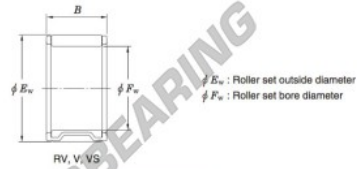

Nadellager 20VS2612-JTEKT - 20VS2612-JTEKT

<https://www.123kugellager.de/kugellager-gehauselager/nadellager/radial/20vs2612-jtekt>

Needle roller and cage assemblies Koyo

Boundary dimensions (mm)			Basic load ratings (kN)		Limiting speeds (min ⁻¹)	Bearing No.	Special series (Cage)	[Outer] Mass (g)
F_w	E_w	B	C_r	C_0	Oil lub.			
20	26	11.6	10.7	119	22 000	20VS2612	Width tolerance special ¹⁾	12

PRODUKTMERKMALE

Marke	JTEKT
N° Ean13	3663952466361
Innendurchmesser	20 mm
Außendurchmesser	26 mm
Dicke	11.6 mm
Gewicht	12 g
Verpackung	1

kontakt@123kugellager.de

0800 001 076 6

CRT4 de Lesquin 60 Rue Du Haut De Sainghin 59273 Fretin FRANCE