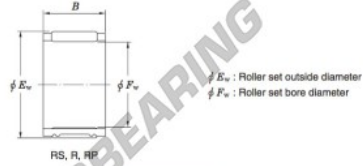

Nadellager R18-16-8-JTEKT - R18-16-8-JTEKT

<https://www.123kugellager.de/kugellager-gehauselager/nadellager/radial/r18-16-8-jtekt>

Needle roller and cage assemblies Koyo

Boundary dimensions (mm)			Basic load ratings (kN)			Limiting speeds (min ⁻¹)	Bearing No.	Special series (Cage)	[Outer] Mass (g)
F_w	E_w	B	C_r	C_0	Oil lub.				
18	22	16	11.1	16.0	25 000	R18/16-8	—	11	

PRODUKTMERKMALE

Marke	JTEKT
N° Ean13	3663952466262
Innendurchmesser	18 mm
Außendurchmesser	22 mm
Dicke	16 mm
Gewicht	11 g
Verpackung	1

kontakt@123kugellager.de

0800 001 076 6

CRT4 de Lesquin 60 Rue Du Haut De Sainghin 59273 Fretin FRANCE