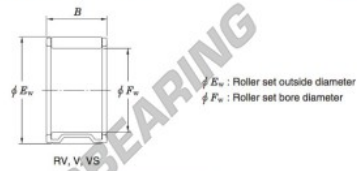

## Nadellager 16VS2212-2-JTEKT - 16VS2212-2-JTEKT

<https://www.123kugellager.de/kugellager-gehauselager/nadellager/radial/16vs2212-2-jtekt>

Needle roller and cage assemblies Koyo

Boundary dimensions (mm)			Basic load ratings (kN)		Limiting speeds (min <sup>-1</sup> )	Bearing No.	Special series (Cage)	[Outer] Mass (g)
$F_w$	$E_w$	$B$	$C_r$	$C_{10}$	Oil lub.			
16	22	12	9.6	9.6	26 000	16VS2212-2	—	11

### PRODUKTMERKMALE

Marke	JTEKT
N° Ean13	3663952466149
Innendurchmesser	16 mm
Innendurchmesser	0.63" inch
Außendurchmesser	22 mm
Außendurchmesser	0.866" inch
Dicke	12 mm
Dicke	0.472" inch
Gewicht	11 g
Verpackung	1