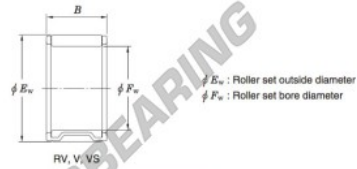

Nadellager VS15-13-JTEKT - VS15-13-JTEKT

<https://www.123kugellager.de/kugellager-gehauselager/nadellager/radial/vs15-13-jtekt>

Needle roller and cage assemblies Koyo

Boundary dimensions (mm)			Basic load ratings (kN)		Limiting speeds (min ⁻¹)	Bearing No.	Special series (Cage)	[Outer] Mass (g)
F_w	E_w	B	C_r	C_{10}	Oil lub.			
15	20	13	10.4	11.9	29 000	VS15/13	—	8.6

PRODUKTMERKMALE

Marke	JTEKT
N° Ean13	3663952466064
Innendurchmesser	15 mm
Innendurchmesser	0.591" inch
Außendurchmesser	20 mm
Außendurchmesser	0.787" inch
Dicke	13 mm
Dicke	0.512" inch
Gewicht	8.6 g
Verpackung	1