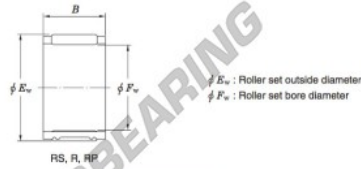

# Nadellager R15-17-JTEKT - R15-17-JTEKT

<https://www.123kugellager.de/kugellager-gehauselager/nadellager/radial/r15-17-jtekt>

Needle roller and cage assemblies Koyo

Boundary dimensions (mm)			Basic load ratings (kN)			Limiting speeds (min <sup>-1</sup> )	Bearing No.	Special series (Cage)	[Outer] Mass (g)
$F_w$	$E_w$	$B$	$C_r$	$C_{10}$	Oil lub.				
15	19	17	10.5	14.0	29 000	R15/17	—	10	

## PRODUKTMERKMALE

Marke	JTEKT
N° Ean13	3663952466040
Innendurchmesser	15 mm
Außendurchmesser	19 mm
Dicke	17 mm
Gewicht	10 g
Verpackung	1

[kontakt@123kugellager.de](mailto:kontakt@123kugellager.de)

0800 001 076 6