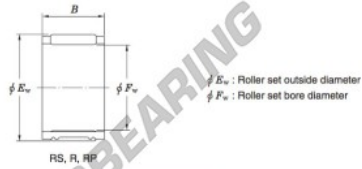

Nadellager RS141918-JTEKT - RS141918-JTEKT

<https://www.123kugellager.de/kugellager-gehauselager/nadellager/radial/rs141918-jtekt>

Needle roller and cage assemblies Koyo

Boundary dimensions (mm)			Basic load ratings (kN)		Limiting speeds (min ⁻¹)	Bearing No.	Special series (Cage)	[Outer] Mass (g)
F_w	E_w	B	C_r	C_0	Oil lub.			
14	19	18	12.3	14.5	30 000	RS141918	—	13

PRODUKTMERKMALE

Marke	JTEKT
N° Ean13	3663952466002
Innendurchmesser	14 mm
Außendurchmesser	19 mm
Dicke	18 mm
Gewicht	13 g
Verpackung	1

kontakt@123kugellager.de

0800 001 076 6

CRT4 de Lesquin 60 Rue Du Haut De Sainghin 59273 Fretin FRANCE