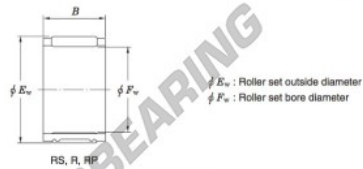

## Nadellager RS131712-JTEKT - RS131712-JTEKT

<https://www.123kugellager.de/kugellager-gehauselager/nadellager/radial/rs131712-jtekt>

Needle roller and cage assemblies **Koyo**

Boundary dimensions (mm)			Basic load ratings (kN)		Limiting speeds (min <sup>-1</sup> )	Bearing No.	Special series (Cage)	[Metric] Mass (g)
$F_w$	$E_w$	$B$	$C_r$	$C_0$	Oil lub.			
13	17	12	7.3	8.4	33 000	<b>RS131712</b>	—	6.5

### PRODUKTMERKMALE

Marke	JTEKT
N° Ean13	3663952465944
Innendurchmesser	13 mm
Innendurchmesser	0.512" inch
Außendurchmesser	17 mm
Außendurchmesser	0.669" inch
Dicke	12 mm
Dicke	0.472" inch
Gewicht	6.5 g
Verpackung	1