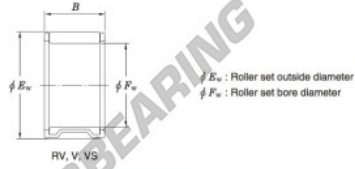

## Nadellager RV121712A-2-JTEKT - RV121712A-2-JTEKT

<https://www.123kugellager.de/kugellager-gehauselager/nadellager/radial/rv121712a-2-jtekt>

Needle roller and cage assemblies **Koyo**

Boundary dimensions (mm)			Basic load ratings (kN)		Limiting speeds (min <sup>-1</sup> )	Bearing No.	Special series (Cage)	[Outer] Mass (g)
$F_w$	$E_w$	B	$C_r$	$C_0$	Oil lub.			
12	17	11.5	8.2	8.3	34 000	RV121712A-2	—	6.6

### PRODUKTMERKMALE

Marke	JTEKT
N° Ean13	3663952465920
Innendurchmesser	12 mm
Außendurchmesser	17 mm
Dicke	11.5 mm
Gewicht	6.6 g
Verpackung	1

[kontakt@123kugellager.de](mailto:kontakt@123kugellager.de)

0800 001 076 6