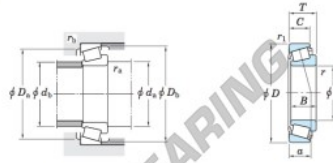

### LM245833-LM245810-JTEKT - LM245833-LM245810-JTEKT

<https://www.123kugellager.de/kugellager-gehauselager/zylinderrollenlager/kegelrollenlager/lm245833-lm245810-jtekt>

Single-row tapered roller bearings  
inch series

Koyo

Boundary dimensions (mm)							Basic load ratings (kN)		Limiting speeds (min <sup>-1</sup> )	
<i>d</i>	<i>D</i>	<i>T</i>	<i>B</i>	<i>C</i>	<i>r<sub>a</sub></i> max.	<i>r<sub>b</sub></i> max.	<i>C<sub>r</sub></i>	<i>C<sub>10</sub></i>	Grease lub.	Oil lub.
220.878	317.500	47.625	52.388	36.613	3.2	3.2	488	928	970	1 300

Bearing No.		Load center (mm)	Mounting dimensions (mm)						Constant	Axial load factors		(Refer.) Mass (kg)	
Inner ring	Outer ring	<i>a</i>	<i>d<sub>a</sub></i>	<i>d<sub>b</sub></i>	<i>D<sub>a</sub></i>	<i>D<sub>b</sub></i>	<i>r<sub>a</sub></i> max.	<i>r<sub>b</sub></i> max.	<i>e</i>	<i>Y<sub>1</sub></i>	<i>Y<sub>2</sub></i>	Inner ring	Outer ring
LM245833	LM245810	50.5	234.0	253.0	296.0	304.0	3.2	3.2	0.33	1.80	0.99	9.56	2.78

## PRODUKTMERKMALE

Marke	JTEKT
N° Ean13	3663952431796
Innendurchmesser	220.878 mm
Außendurchmesser	317.5 mm
Dicke	47.625 mm
Verpackung	1

[kontakt@123kugellager.de](mailto:kontakt@123kugellager.de)

0800 001 076 6