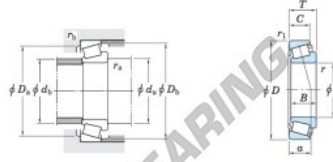

Kegelrollenlager

HH228349-HH228310-JTEKT - HH228349-HH228310-JTEKT

<https://www.123kugellager.de/kugellager-gehauselager/zylinderrollenlager/kegelrollenlager/hh228349-hh228310-jtekt>

Single-row tapered roller bearings
inch series

Koyo

Boundary dimensions (mm)							Basic load ratings (kN)		Limiting speeds (min ⁻¹)	
<i>d</i>	<i>D</i>	<i>T</i>	<i>B</i>	<i>C</i>	<i>r_a</i>	<i>r_b</i>	<i>C_r</i>	<i>C_{0r}</i>	Grease lub.	Oil lub.
127.000	254.000	77.788	82.560	61.912	9.5	6.4	717	1 050	1 500	2 000

Bearing No.		Load center (mm)	Mounting dimensions (mm)						Constant	Axial load factors		Mass (kg)	
Inner ring	Outer ring	<i>a</i>	<i>d_a</i>	<i>d_b</i>	<i>D_a</i>	<i>D_b</i>	<i>r_a</i> max.	<i>r_b</i> max.	<i>e</i>	<i>Y₁</i>	<i>Y₂</i>	Inner ring	Outer ring
HH228349	HH228310	54.3	164.0	148.0	223.0	234.0	9.5	6.4	0.32	1.87	1.03	11.8	6.00