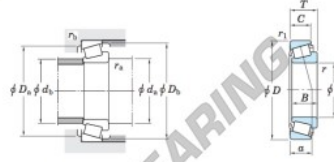

Kegelrollenlager

HH228340-HH228310-JTEKT - HH228340-HH228310-JTEKT

<https://www.123kugellager.de/kugellager-gehauselager/zylinderrollenlager/kegelrollenlager/hh228340-hh228310-jtekt>

Single-row tapered roller bearings
inch series

Koyo

Boundary dimensions (mm)								Basic load ratings (kN)		Limiting speeds (min⁻¹)	
<i>d</i>	<i>D</i>	<i>T</i>	<i>B</i>	<i>C</i>	<i>r_a</i> max.	<i>r_b</i> max.	<i>C_r</i>	<i>C₁₀</i>	Grease lub.	Oil lub.	
120.650	254.000	77.788	82.560	61.912	9.5	6.4	717	1 050	1 500	2 000	

Bearing No.		Load center (mm)	Mounting dimensions (mm)					Constant	Axial load factors		(Refer.) Mass (kg)		
Inner ring	Outer ring	<i>a</i>	<i>d_a</i>	<i>d_b</i>	<i>D_a</i>	<i>D_b</i>	<i>r_a</i> max.	<i>r_b</i> max.	<i>e</i>	<i>Y₁</i>	<i>Y₂</i>	Inner ring	Outer ring
HH228340	HH228310	54.3	158.0	142.0	223.0	234.0	9.5	6.4	0.32	1.87	1.03	12.6	6.00

PRODUKTMERKMALE

Marke	JTEKT
N° Ean13	3663952430478
Innendurchmesser	120.65 mm
Innendurchmesser	4 3/4" inch
Außendurchmesser	254 mm
Außendurchmesser	10" inch
Dicke	77.788 mm
Dicke	3 1/16" inch
Verpackung	1

kontakt@123kugellager.de

0800 001 076 6

CRT4 de Lesquin 60 Rue Du Haut De Sainghin 59273 Fretin FRANCE