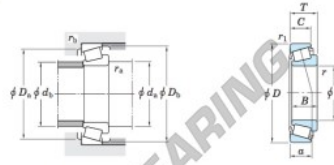

Kegelrollenlager

HM624749-HM624710-JTEKT - HM624749-HM624710-JTEKT

<https://www.123kugellager.de/kugellager-gehauselager/zyylinderrollenlager/kegelrollenlager/hm624749-hm624710-jtekt>

Single-row tapered roller bearings
inch series

Koyo

Boundary dimensions (mm)							Basic load ratings (kN)		Limiting speeds (min ⁻¹)	
<i>d</i>	<i>D</i>	<i>T</i>	<i>B</i>	<i>C</i>	<i>r_a</i> max.	<i>r_b</i> max.	<i>C_r</i>	<i>C_{0r}</i>	Grease lub.	Oil lub.
120.650	190.500	46.038	46.038	34.925	3.6	1.6	313	512	1 900	2 500

Bearing No.		Load center (mm)	Mounting dimensions (mm)						Constant	Axial load factors		Mass (kg)	
Inner ring	Outer ring	<i>a</i>	<i>d_a</i>	<i>d_b</i>	<i>D_a</i>	<i>D_b</i>	<i>r_a</i> max.	<i>r_b</i> max.	<i>e</i>	<i>Y₁</i>	<i>Y₂</i>	Inner ring	Outer ring
HM624749	HM624710	41.6	146.0	132.0	174.0	164.0	3.6	1.6	0.43	1.41	0.77	3.20	1.44