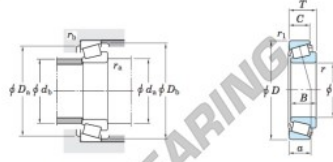

Kegelrollenlager

HH224346-HH224310-JTEKT - HH224346-HH224310-JTEKT

<https://www.123kugellager.de/kugellager-gehauselager/zylinderrollenlager/kegelrollenlager/hh224346-hh224310-jtekt>

Single-row tapered roller bearings
inch series

Koyo

Boundary dimensions (mm)							Basic load ratings (kN)			Limiting speeds (min ⁻¹)	
<i>d</i>	<i>D</i>	<i>T</i>	<i>B</i>	<i>C</i>	<i>r_a</i>	<i>r_b</i>	<i>C_r</i>	<i>C₁₀</i>	Grease lub. Oil lub.		
114.300	212.725	66.675	66.675	53.975	7.1	3.2	513	699	1 800	2 400	

Bearing No.		Load center (mm) <i>a</i>	Mounting dimensions (mm)						Constant <i>e</i>	Axial load factors		(Refer.) Mass (kg)	
Inner ring	Outer ring		<i>d_a</i>	<i>d_b</i>	<i>D_a</i>	<i>D_b</i>	<i>r_a</i> max.	<i>r_b</i> max.		<i>Y₁</i>	<i>Y₂</i>	Inner ring	Outer ring
HH224346	HH224310	47.6	134.0	134.0	189.0	201.0	7.1	3.2	0.33	1.84	1.01	6.64	3.03

PRODUKTMERKMALE

Marke	JTEKT
N° Ean13	3663952430362
Innendurchmesser	114.3 mm
Außendurchmesser	212.725 mm
Dicke	66.675 mm
Verpackung	1

kontakt@123kugellager.de

0800 001 076 6

CRT4 de Lesquin 60 Rue Du Haut De Sainghin 59273 Fretin FRANCE