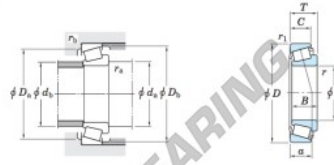

Kegelrollenlager

HH224340-HH224310-JTEKT - HH224340-HH224310-JTEKT

<https://www.123kugellager.de/kugellager-gehauselager/zylinderrollenlager/kegelrollenlager/hh224340-hh224310-jtekt>

Single-row tapered roller bearings
inch series

Koyo

Boundary dimensions (mm)							Basic load ratings (kN)			Limiting speeds (min ⁻¹)	
<i>d</i>	<i>D</i>	<i>T</i>	<i>B</i>	<i>C</i>	<i>r_a</i> max.	<i>r_b</i> max.	<i>C_r</i>	<i>C₁₀</i>	Grease lub.	Oil lub.	
107.950	212.725	66.675	66.675	53.975	7.9	3.2	513	699	1 800	2 400	

Bearing No.		Load center (mm)	Mounting dimensions (mm)						Constant	Axial load factors		(Refer.) Mass (kg)	
Inner ring	Outer ring	<i>a</i>	<i>d_a</i>	<i>d_b</i>	<i>D_a</i>	<i>D_b</i>	<i>r_a</i> max.	<i>r_b</i> max.	<i>e</i>	<i>Y₁</i>	<i>Y₂</i>	Inner ring	Outer ring
HH224340	HH224310	47.6	129.0	134.0	189.0	201.0	7.9	3.2	0.33	1.84	1.01	7.21	3.03

PRODUKTMERKMALE

Marke	JTEKT
N° Ean13	3663952430133
Innendurchmesser	107.95 mm
Innendurchmesser	4 1/4" inch
Außendurchmesser	212.725 mm
Außendurchmesser	8 3/8" inch
Dicke	66.675 mm
Dicke	2 5/8" inch
Verpackung	1