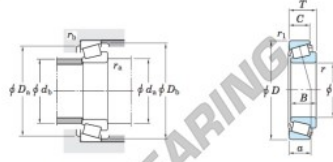

Kegelrollenlager

LM522546-LM522510-JTEKT - LM522546-LM522510-JTEKT

<https://www.123kugellager.de/kugellager-gehauselager/zylinderrollenlager/kegelrollenlager/lm522546-lm522510-jtekt>

Single-row tapered roller bearings
inch series

Koyo

Boundary dimensions (mm)							Basic load ratings (kN)		Limiting speeds (min ⁻¹)	
<i>d</i>	<i>D</i>	<i>T</i>	<i>B</i>	<i>C</i>	<i>r_a</i> max.	<i>r_b</i> max.	<i>C_r</i>	<i>C₁₀</i>	Grease lub.	Oil lub.
107.950	159.987	34.925	34.925	20.988	3.6	3.2	184	319	2 200	2 900

Bearing No.		Load center (mm)	Mounting dimensions (mm)					Constant	Axial load factors		(Refer.) Mass (kg)		
Inner ring	Outer ring	<i>a</i>	<i>d_a</i>	<i>d_b</i>	<i>D_a</i>	<i>D_b</i>	<i>r_a</i> max.	<i>r_b</i> max.	<i>e</i>	<i>Y₁</i>	<i>Y₂</i>	Inner ring	Outer ring
LM522546	LM522510	32.9	122.0	116.0	146.0	154.0	3.6	3.2	0.40	1.50	0.82	1.64	0.784