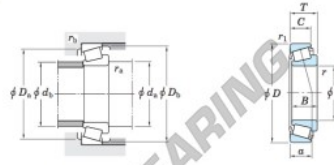

Kegelrollenlager 758-752-JTEKT - 758-752-JTEKT

<https://www.123kugellager.de/kugellager-gehauselager/zyllinderrollenlager/kegelrollenlager/758-752-jtekt>

Single-row tapered roller bearings
inch series

Koyo

Boundary dimensions (mm)						Basic load ratings (kN)		Limiting speeds (min ⁻¹)		
<i>d</i>	<i>D</i>	<i>T</i>	<i>B</i>	<i>C</i>	<i>r</i> _a max.	<i>r</i> _b max.	<i>C</i> _r	<i>C</i> ₁₀	Grease lub.	Oil lub.
85.725	161.925	47.625	48.280	38.100	3.6	3.2	273	391	2 400	3 200

Bearing No.		Load center (mm) <i>a</i>	Mounting dimensions (mm)						Constant <i>e</i>	Axial load factors		(Refer.) Mass (kg)	
Inner ring	Outer ring		<i>d</i> _a	<i>d</i> _b	<i>D</i> _a	<i>D</i> _b	<i>r</i> _a max.	<i>r</i> _b max.		<i>Y</i> ₁	<i>Y</i> ₂		Inner ring
758	752	35.5	103.0	97.0	144.0	150.0	3.6	3.2	0.34	1.76	0.97	2.67	1.59

PRODUKTMERKMALE

Marke	JTEKT
N° Ean13	4549250203510
Innendurchmesser	85.725 mm
Innendurchmesser	3 3/8" inch
Außendurchmesser	161.925 mm
Außendurchmesser	6 3/8" inch
Dicke	47.625 mm
Dicke	1 7/8" inch
Verpackung	1