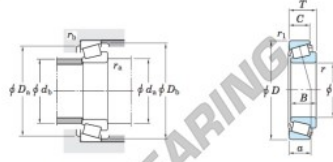

### JH217249-JH217210-JTEKT - JH217249-JH217210-JTEKT

<https://www.123kugellager.de/kugellager-gehauselager/zylinderrollenlager/kegelrollenlager/jh217249-jh217210-jtekt>

Single-row tapered roller bearings  
inch series

Koyo

Boundary dimensions (mm)							Basic load ratings (kN)		Limiting speeds (min <sup>-1</sup> )	
<i>d</i>	<i>D</i>	<i>T</i>	<i>B</i>	<i>C</i>	<i>r<sub>a</sub></i> max.	<i>r<sub>b</sub></i> max.	<i>C<sub>r</sub></i>	<i>C<sub>10</sub></i>	Grease lub.	Oil lub.
85.000	150.000	46.000	46.000	38.000	3.0	2.5	274	390	2 500	3 400

Bearing No.		Load center (mm)	Mounting dimensions (mm)						Constant	Axial load factors		(Refer.) Mass (kg)	
Inner ring	Outer ring	<i>a</i>	<i>d<sub>a</sub></i>	<i>d<sub>b</sub></i>	<i>D<sub>a</sub></i>	<i>D<sub>b</sub></i>	<i>r<sub>a</sub></i> max.	<i>r<sub>b</sub></i> max.	<i>e</i>	<i>Y<sub>1</sub></i>	<i>Y<sub>2</sub></i>	Inner ring	Outer ring
JH217249	JH217210	33.6	101.0	95.2	134.0	142.0	3.0	2.5	0.33	1.80	0.99	2.28	1.08