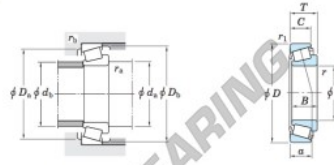

Kegelrollenlager 482-472A-JTEKT - 482-472A-JTEKT

<https://www.123kugellager.de/kugellager-gehauselager/zylinderrollenlager/kegelrollenlager/482-472a-jtekt>

Single-row tapered roller bearings
inch series

Koyo

Boundary dimensions (mm)							Basic load ratings (kN)		Limiting speeds (min ⁻¹)	
<i>d</i>	<i>D</i>	<i>T</i>	<i>B</i>	<i>C</i>	<i>r_a</i> max.	<i>r_b</i> max.	<i>C_r</i>	<i>C₁₀</i>	Grease lub.	Oil lub.
69.850	120.000	29.002	29.007	22.444	3.6	3.2	118	161	3 200	4 200

Bearing No.		Load center (mm)	Mounting dimensions (mm)					Constant	Axial load factors		(Refer.) Mass (kg)		
Inner ring	Outer ring	<i>a</i>	<i>d_a</i>	<i>d_b</i>	<i>D_a</i>	<i>D_b</i>	<i>r_a</i> max.	<i>r_b</i> max.	<i>e</i>	<i>Y₁</i>	<i>Y₂</i>	Inner ring	Outer ring
482	472A	24.9	83.0	77.0	106.0	114.0	3.6	3.2	0.38	1.56	0.86	0.791	0.462