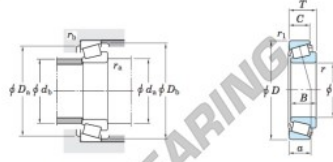

Kegelrollenlager

JLM508748-JLM508710-JTEKT - JLM508748-JLM508710-JTEKT

<https://www.123kugellager.de/kugellager-gehauselager/zylinderrollenlager/kegelrollenlager/jlm508748-jlm508710-jtekt>

Single-row tapered roller bearings
inch series

Koyo

Boundary dimensions (mm)							Basic load ratings (kN)		Limiting speeds (min ⁻¹)	
<i>d</i>	<i>D</i>	<i>T</i>	<i>B</i>	<i>C</i>	<i>r_a</i> max.	<i>r_b</i> max.	<i>C_r</i>	<i>C₁₀</i>	Grease lub.	Oil lub.
60.000	95.000	24.000	24.000	19.000	5.0	2.5	86.1	125	3 900	5 200

Bearing No.		Load center (mm)	Mounting dimensions (mm)						Constant	Axial load factors		(Refer.) Mass (kg)	
Inner ring	Outer ring	<i>a</i>	<i>d_a</i>	<i>d_b</i>	<i>D_a</i>	<i>D_b</i>	<i>r_a</i> max.	<i>r_b</i> max.	<i>e</i>	<i>Y₁</i>	<i>Y₂</i>	Inner ring	Outer ring
JLM508748	JLM508710	21.2	75.0	66.0	85.0	91.0	5.0	2.5	0.40	1.49	0.82	0.402	0.196