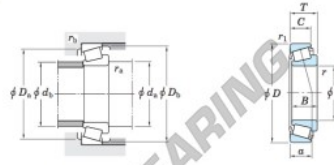

Boundary dimensions (mm)							Basic load ratings (kN)		Limiting speeds (min ⁻¹)	
<i>d</i>	<i>D</i>	<i>T</i>	<i>B</i>	<i>C</i>	<i>r_a</i> max.	<i>r_b</i> max.	<i>C_r</i>	<i>C₁₀</i>	Grease lub.	Oil lub.
57.150	120.650	41.275	41.275	31.750	3.6	3.2	174	217	3 500	4 600

Bearing No.		Load center (mm)	Mounting dimensions (mm)						Constant	Axial load factors		(Refer.) Mass (kg)	
Inner ring	Outer ring	<i>a</i>	<i>d_a</i>	<i>d_b</i>	<i>D_a</i>	<i>D_b</i>	<i>r_a</i> max.	<i>r_b</i> max.	<i>e</i>	<i>Y₁</i>	<i>Y₂</i>	Inner ring	Outer ring
623	612	27.3	72.0	66.0	105.0	110.0	3.6	3.2	0.31	1.91	1.05	1.27	0.853