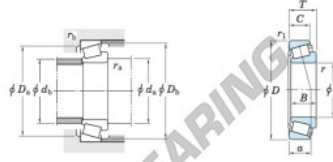

Kegelrollenlager

JLM506849-JLM506810-JTEKT - JLM506849-JLM506810-JTEKT

<https://www.123kugellager.de/kugellager-gehauselager/zyylinderrollenlager/kegelrollenlager/jlm506849-jlm506810-jtekt>

Single-row tapered roller bearings
inch series

Koyo

Boundary dimensions (mm)							Basic load ratings (kN)		Limiting speeds (min ⁻¹)	
<i>d</i>	<i>D</i>	<i>T</i>	<i>B</i>	<i>C</i>	<i>r_a</i> max.	<i>r_b</i> max.	<i>C_r</i>	<i>C₁₀</i>	Grease lub.	Oil lub.
55.000	90.000	23.000	23.000	18.500	1.6	0.5	81.4	115	4 200	5 500

Bearing No.		Load center (mm)	Mounting dimensions (mm)						Constant	Axial load factors		(Refer.) Mass (kg)	
Inner ring	Outer ring	<i>a</i>	<i>d_a</i>	<i>d_b</i>	<i>D_a</i>	<i>D_b</i>	<i>r_a</i> max.	<i>r_b</i> max.	<i>e</i>	<i>Y₁</i>	<i>Y₂</i>	Inner ring	Outer ring
JLM506849	JLM506810	20.1	63.0	61.0	82.0	86.0	1.6	0.5	0.40	1.49	0.82	0.370	0.183