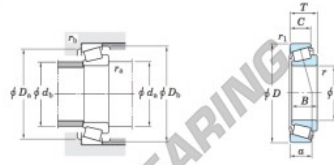

Kegelrollenlager

HM807049-HM807010-JTEKT - HM807049-HM807010-JTEKT

<https://www.123kugellager.de/kugellager-gehauselager/zylinderrollenlager/kegelrollenlager/hm807049-hm807010-jtekt>

Single-row tapered roller bearings
inch series

Koyo

| Boundary dimensions (mm) | | | | | | | Basic load ratings (kN) | | Limiting speeds (min ⁻¹) | |
|--------------------------|----------|----------|----------|----------|------------------------------|------------------------------|-------------------------|-----------------------|--------------------------------------|----------|
| <i>d</i> | <i>D</i> | <i>T</i> | <i>B</i> | <i>C</i> | <i>r_a</i> max. | <i>r_b</i> max. | <i>C_r</i> | <i>C₁₀</i> | Grease lub. | Oil lub. |
| 53.975 | 104.775 | 36.512 | 36.512 | 28.575 | 3.6 | 3.2 | 141 | 195 | 3 800 | 5 100 |

| Bearing No. | | Load center (mm) | Mounting dimensions (mm) | | | | | Constant | Axial load factors | | (Refer.) Mass (kg) | | |
|-------------|------------|------------------|--------------------------|----------------------|----------------------|----------------------|------------------------------|------------------------------|--------------------|----------------------|----------------------|------------|------------|
| Inner ring | Outer ring | <i>a</i> | <i>d_a</i> | <i>d_b</i> | <i>D_a</i> | <i>D_b</i> | <i>r_a</i> max. | <i>r_b</i> max. | <i>e</i> | <i>Y₁</i> | <i>Y₂</i> | Inner ring | Outer ring |
| HM807049 | HM807010 | 29.3 | 73.0 | 63.0 | 89.0 | 100.0 | 3.6 | 3.2 | 0.49 | 1.23 | 0.68 | 0.921 | 0.497 |

PRODUKTMERKMALE

| | |
|------------------|---------------|
| Marke | JTEKT |
| N° Ean13 | 3663952427867 |
| Innendurchmesser | 53.975 mm |
| Außendurchmesser | 104.775 mm |
| Dicke | 36.512 mm |
| Verpackung | 1 |