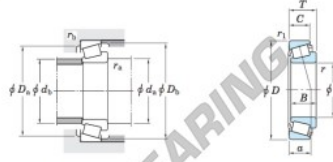

Kegelrollenlager 45282-45220-JTEKT - 45282-45220-JTEKT

<https://www.123kugellager.de/kugellager-gehauselager/zylienderrollenlager/kegelrollenlager/45282-45220-jtekt>

Single-row tapered roller bearings — Koyo
inch series

| Boundary dimensions (mm) | | | | | | | Basic load ratings (kN) | | Limiting speeds (min ⁻¹) | |
|--------------------------|----------|----------|----------|----------|------------------------------|------------------------------|-------------------------|-----------------------|--------------------------------------|----------|
| <i>d</i> | <i>D</i> | <i>T</i> | <i>B</i> | <i>C</i> | <i>r_a</i> max. | <i>r_b</i> max. | <i>C_r</i> | <i>C_{0r}</i> | Grease lub. | Oil lub. |
| 47.625 | 104.775 | 30.162 | 30.968 | 22.812 | 3.6 | 3.2 | 126 | 165 | 3 700 | 4 900 |

| Bearing No. | | Load center (mm) | Mounting dimensions (mm) | | | | | Constant | Axial load factors | | (Refer.) Mass (kg) | | |
|-------------|------------|------------------|--------------------------|----------------------|----------------------|----------------------|------------------------------|------------------------------|--------------------|----------------------|----------------------|------------|------------|
| Inner ring | Outer ring | <i>a</i> | <i>d_a</i> | <i>d_b</i> | <i>D_a</i> | <i>D_b</i> | <i>r_a</i> max. | <i>r_b</i> max. | <i>e</i> | <i>Y₁</i> | <i>Y₂</i> | Inner ring | Outer ring |
| 45282 | 45220 | 22.2 | 64.0 | 59.0 | 93.0 | 99.0 | 3.6 | 3.2 | 0.33 | 1.80 | 0.99 | 0.940 | 0.345 |

PRODUKTMERKMALE

| | |
|------------------|---------------|
| Marke | JTEKT |
| N° Ean13 | 3663952427409 |
| Innendurchmesser | 47.625 mm |
| Außendurchmesser | 104.775 mm |
| Dicke | 30.162 mm |
| Verpackung | 1 |