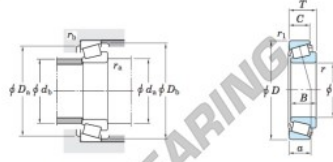

Kegelrollenlager 3877-3821-JTEKT - 3877-3821-JTEKT

<https://www.123kugellager.de/kugellager-gehauselager/zyliinderrollenlager/kegelrollenlager/3877-3821-jtekt>

Single-row tapered roller bearings inch series Koyo

Boundary dimensions (mm)							Basic load ratings (kN)		Limiting speeds (min ⁻¹)	
<i>d</i>	<i>D</i>	<i>T</i>	<i>B</i>	<i>C</i>	<i>r_a</i>	<i>r_b</i>	<i>C_r</i>	<i>C_{0r}</i>	Grease lub.	Oil lub.
41.275	85.725	30.162	30.162	22.812	3.6	1.2	108	136	4 800	6 400

Bearing No.		Load center (mm)	Mounting dimensions (mm)					Constant	Axial load factors		(Refer.) Mass (kg)		
Inner ring	Outer ring	<i>a</i>	<i>d_a</i>	<i>d_b</i>	<i>D_a</i>	<i>D_b</i>	<i>r_a</i> max.	<i>r_b</i> max.	<i>e</i>	<i>Y₁</i>	<i>Y₂</i>	Inner ring	Outer ring
3877	3821	22.9	57.0	50.3	75.0	81.0	3.6	1.2	0.40	1.49	0.82	0.506	0.324