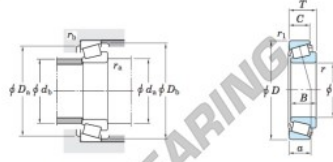

# Kegelrollenlager 344A-332-JTEKT - 344A-332-JTEKT

<https://www.123kugellager.de/kugellager-gehauselager/zylinderrollenlager/kegelrollenlager/344a-332-jtekt>

Single-row tapered roller bearings — Koyo  
Inch series

Boundary dimensions (mm)							Basic load ratings (kN)		Limiting speeds (min <sup>-1</sup> )	
$d$	$D$	$T$	$B$	$C$	$r_a$ max.	$r_b$ max.	$C_r$	$C_{10}$	Grease lub.	Oil lub.
40.000	80.000	21.000	22.400	17.826	0.8	1.2	68.0	74.8	4 900	6 600

Bearing No.		Load center (mm)	Mounting dimensions (mm)						Constant	Axial load factors		(Refer.) Mass (kg)	
Inner ring	Outer ring	$a$	$d_a$	$d_b$	$D_a$	$D_b$	$r_a$ max.	$r_b$ max.	$e$	$Y_1$	$Y_2$	Inner ring	Outer ring
344A	332	15.1	46.0	45.5	73.0	75.0	0.8	1.2	0.27	2.20	1.21	0.334	0.144