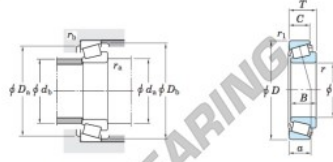

# Kegelrollenlager 19150R-19281-JTEKT - 19150R-19281-JTEKT

<https://www.123kugellager.de/kugellager-gehauselager/zyylinderrollenlager/kegelrollenlager/19150r-19281-jtekt>

Single-row tapered roller bearings ————— **Koyo**  
inch series

Boundary dimensions (mm)							Basic load ratings (kN)		Limiting speeds (min <sup>-1</sup> )	
d	D	T	B	C	r <sub>1</sub> max.	r <sub>1</sub> min.	C <sub>r</sub>	C <sub>10</sub>	Grease lub.	Oil lub.
38.100	71.438	15.875	16.520	11.908	1.6	1.0	46.1	53.8	5 700	7 600

Bearing No.		Load center (mm)	Mounting dimensions (mm)						Constant	Axial load factors		(Refer.) Mass (kg)	
Inner ring	Outer ring	a	d <sub>a</sub>	d <sub>b</sub>	D <sub>a</sub>	D <sub>b</sub>	r <sub>a</sub> max.	r <sub>b</sub> max.	e	Y <sub>1</sub>	Y <sub>2</sub>	Inner ring	Outer ring
19150R	19281	14.5	45.0	43.0	63.0	66.0	1.6	1.0	0.44	1.35	0.74	0.167	0.105

## PRODUKTMERKMALE

Marke	JTEKT
N° Ean13	3663952426570
Innendurchmesser	38.1 mm
Außendurchmesser	71.438 mm
Dicke	15.875 mm
Verpackung	1

[kontakt@123kugellager.de](mailto:kontakt@123kugellager.de)

0800 001 076 6