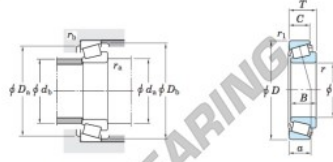

Kegelrollenlager 16137-16284-JTEKT - 16137-16284-JTEKT

<https://www.123kugellager.de/kugellager-gehauselager/zylienderrollenlager/kegelrollenlager/16137-16284-jtekt>

Single-row tapered roller bearings
inch series

Koyo

Boundary dimensions (mm)							Basic load ratings (kN)		Limiting speeds (min ⁻¹)	
<i>d</i>	<i>D</i>	<i>T</i>	<i>B</i>	<i>C</i>	<i>r_a</i> max.	<i>r_b</i> max.	<i>C_r</i>	<i>C_{0r}</i>	Grease lub.	Oil lub.
34.925	72.238	20.638	20.638	19.875	3.6	1.2	49.7	61.3	5 600	7 400

Bearing No.		Load center (mm)	Mounting dimensions (mm)						Constant	Axial load factors		(Refer.) Mass (kg)	
Inner ring	Outer ring	<i>a</i>	<i>d_a</i>	<i>d_b</i>	<i>D_a</i>	<i>D_b</i>	<i>r_a</i> max.	<i>r_b</i> max.	<i>e</i>	<i>Y₁</i>	<i>Y₂</i>	Inner ring	Outer ring
16137	16284	16.6	46.5	40.5	63.0	67.0	3.6	1.2	0.40	1.49	0.82	0.236	0.144