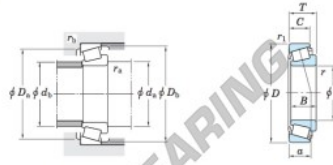

Kegelrollenlager 16137-16284-JTEKT - 16137-16284-JTEKT

<https://www.123kugellager.de/kugellager-gehauselager/zylienderrollenlager/kegelrollenlager/16137-16284-jtekt>

Single-row tapered roller bearings
inch series

Koyo

Boundary dimensions (mm)							Basic load ratings (kN)		Limiting speeds (min ⁻¹)	
<i>d</i>	<i>D</i>	<i>T</i>	<i>B</i>	<i>C</i>	<i>r_a</i> max.	<i>r_b</i> max.	<i>C_r</i>	<i>C₁₀</i>	Grease lub.	Oil lub.
34.925	72.238	20.638	20.638	19.875	3.6	1.2	49.7	61.3	5 600	7 400

Bearing No.		Load center (mm)	Mounting dimensions (mm)						Constant	Axial load factors		(Refer.) Mass (kg)	
Inner ring	Outer ring	<i>a</i>	<i>d_a</i>	<i>d_b</i>	<i>D_a</i>	<i>D_b</i>	<i>r_a</i> max.	<i>r_b</i> max.	<i>e</i>	<i>Y₁</i>	<i>Y₂</i>	Inner ring	Outer ring
16137	16284	16.6	46.5	40.5	63.0	67.0	3.6	1.2	0.40	1.49	0.82	0.236	0.144