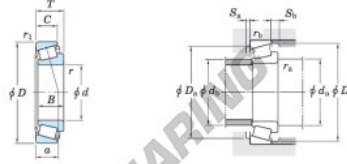

# Kegelrollenlager 30256-JTEKT - 30256-JTEKT

<https://www.123kugellager.de/kugellager-gehauselager/zyylinderrollenlager/kegelrollenlager/30256-jtekt>

Single-row tapered roller bearings  
metric series

Koyo

Boundary dimensions (mm)				Basic load ratings (kN)				Limiting speeds (min <sup>-1</sup> )		Bearing No. <sup>1)</sup>				
d	D	T	B	C	C <sub>r</sub>	C <sub>0r</sub>	Grease lub.	Oil lub.						
280	500	89	80	67	1260	1920	610	610	30256					
Dimension series to ISO 995 (Refer. 1)	Load center (mm) a	Mounting dimensions (mm)								Constant e	Axial load factors		(Refer. 1) Mass (kg)	
		d <sub>1a</sub> min.	d <sub>1a</sub> max.	d <sub>1b</sub> min.	d <sub>1b</sub> max.	D <sub>1a</sub> min.	D <sub>1a</sub> max.	S <sub>1a</sub> min.	S <sub>1a</sub> max.		r <sub>1a</sub> min.	r <sub>1a</sub> max.		Y <sub>1</sub>
—	96.2	308	325	478	440	475	14	21	5	4	0.42	1.44	0.79	67.5

## PRODUKTMERKMALE

Marke	JTEKT
N° Ean13	3663952412030
Innendurchmesser	280 mm
Außendurchmesser	500 mm
Dicke	89 mm
Verpackung	1

[kontakt@123kugellager.de](mailto:kontakt@123kugellager.de)

0800 001 076 6

CRT4 de Lesquin 60 Rue Du Haut De Sainghin 59273 Fretin FRANCE