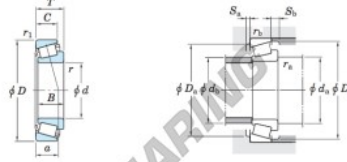

Kegelrollenlager 30322-JTEKT - 30322-JTEKT

<https://www.123kugellager.de/kugellager-gehauselager/zylinderrollenlager/kegelrollenlager/30322-jtekt>

Single-row tapered roller bearings
metric series

Koyo

Boundary dimensions (mm)					Basic load ratings (kN)				Limiting speeds (min ⁻¹)		Bearing No. ¹⁾
d	D	T	B	C	C _r	C _{0r}	C ₉₀	C ₁₀₀	Grease lub.	Oil lub.	
110	240	54.5	50	42	407	475	1 600	2 100			30322

Dimension series to ISO 355 (Refer. 1)	Load center (mm) a	Mounting dimensions (mm)								Constant e	Axial load factors		(Refer. 1) Mass (kg)	
		d _a min.	d _a max.	D _a min.	D _a max.	S _a min.	S _a max.	r _a min.	r _a max.		Y ₁	Y ₀		
—	44.8	128	141	226	206	222	8	12.5	3	2.5	0.35	1.73	0.95	10.4

PRODUKTMERKMALE

Marke	JTEKT
N° Ean13	4549250122453
Innendurchmesser	110 mm
Innendurchmesser	4.331" inch
Außendurchmesser	240 mm
Außendurchmesser	9.449" inch
Dicke	54.5 mm
Dicke	2.146" inch
Verpackung	1