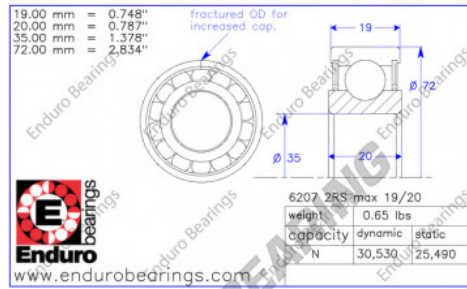

Rillenkugellager einreihig

6207-2RS-MAX-19-20-ENDURO - 6207-2RS-MAX-19-20-ENDURO

<https://www.123kugellager.de/kugellager-gehauselager/rillenkugellager/einreihig/6207-2rs-max-19-20-enduro>

Enduro	Insert Bearing
Inner Diameter, d	35.0 mm
Outer Diameter, D	72.0 mm
Width, B	20.00 mm
Inner Width, b	19.00 mm
Dynamic Capacity, Cr.	38,930 N
Static Capacity, Cor.	28,780 N
Weight	0.64 lb

PRODUKTMERKMALE

Marke	ENDURO
N° Ean13	195947009725
Innendurchmesser	35 mm
Wasserdichtheit	Dichtung an beiden Seiten
Außendurchmesser	72 mm
Dicke	20 mm
Gewicht	290 g
Verpackung	1

kontakt@123kugellager.de