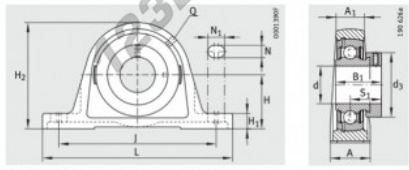

Zubehör

GG.ASE14-INA - GG.ASE14-INA

<https://www.123kugellager.de/kugellager-gehauselager/gehauselager/zubehor/gg.ase14-ina>

PASE (-FA125), RASE (-FA164), TASE, RSAO, PASEY, RASEY (-JIS), RASEA, RASEL

PASE

PRODUKTMERKMALE

Marke	INA
N° Ean13	3616060832511
Gewicht	6410 g
Verpackung	1

kontakt@123kugellager.de
0800 001 076 6
CRT4 de Lesquin 60 Rue Du Haut De Sainghin 59273 Fretin FRANCE