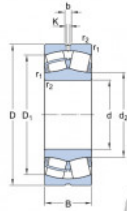

## Pendelrollenlager 24028-CC-C3-W33-SKF - 24028-CC-C3-W33-SKF

<https://www.123kugellager.de/kugellager-gehauselager/zylinderrollenlager/pendelrollenlager/24028-cc-c3-w33-skf>

d	140	mm
D	210	mm
B	69	mm
d <sub>2</sub>	≈ 155	mm
D <sub>1</sub>	≈ 185	mm
b	6	mm
K	3	mm
r <sub>1,2</sub>	min. 2	mm

### PRODUKTMERKMALE

Marke	SKF
N° Ean13	7316577016355
Innendurchmesser	140 mm
Außendurchmesser	210 mm
Dicke	69 mm
Gewicht	8170 g
Verpackung	1

[kontakt@123kugellager.de](mailto:kontakt@123kugellager.de)

0800 001 076 6