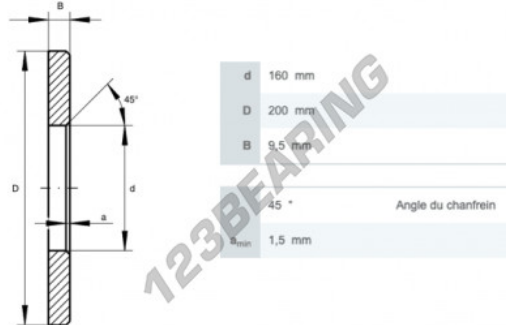

Anlaufscheiben LS160200-INA - LS160200-INA

<https://www.123kugellager.de/zubehor/unterlegscheibe/anlaufscheiben/ls160200-ina>

PRODUKTMERKMALE

Marke	INA
N° Ean13	3616060824752
Innendurchmesser	160 mm
Außendurchmesser	200 mm
Dicke	9.5 mm
Material	STAHL
Verpackung	1